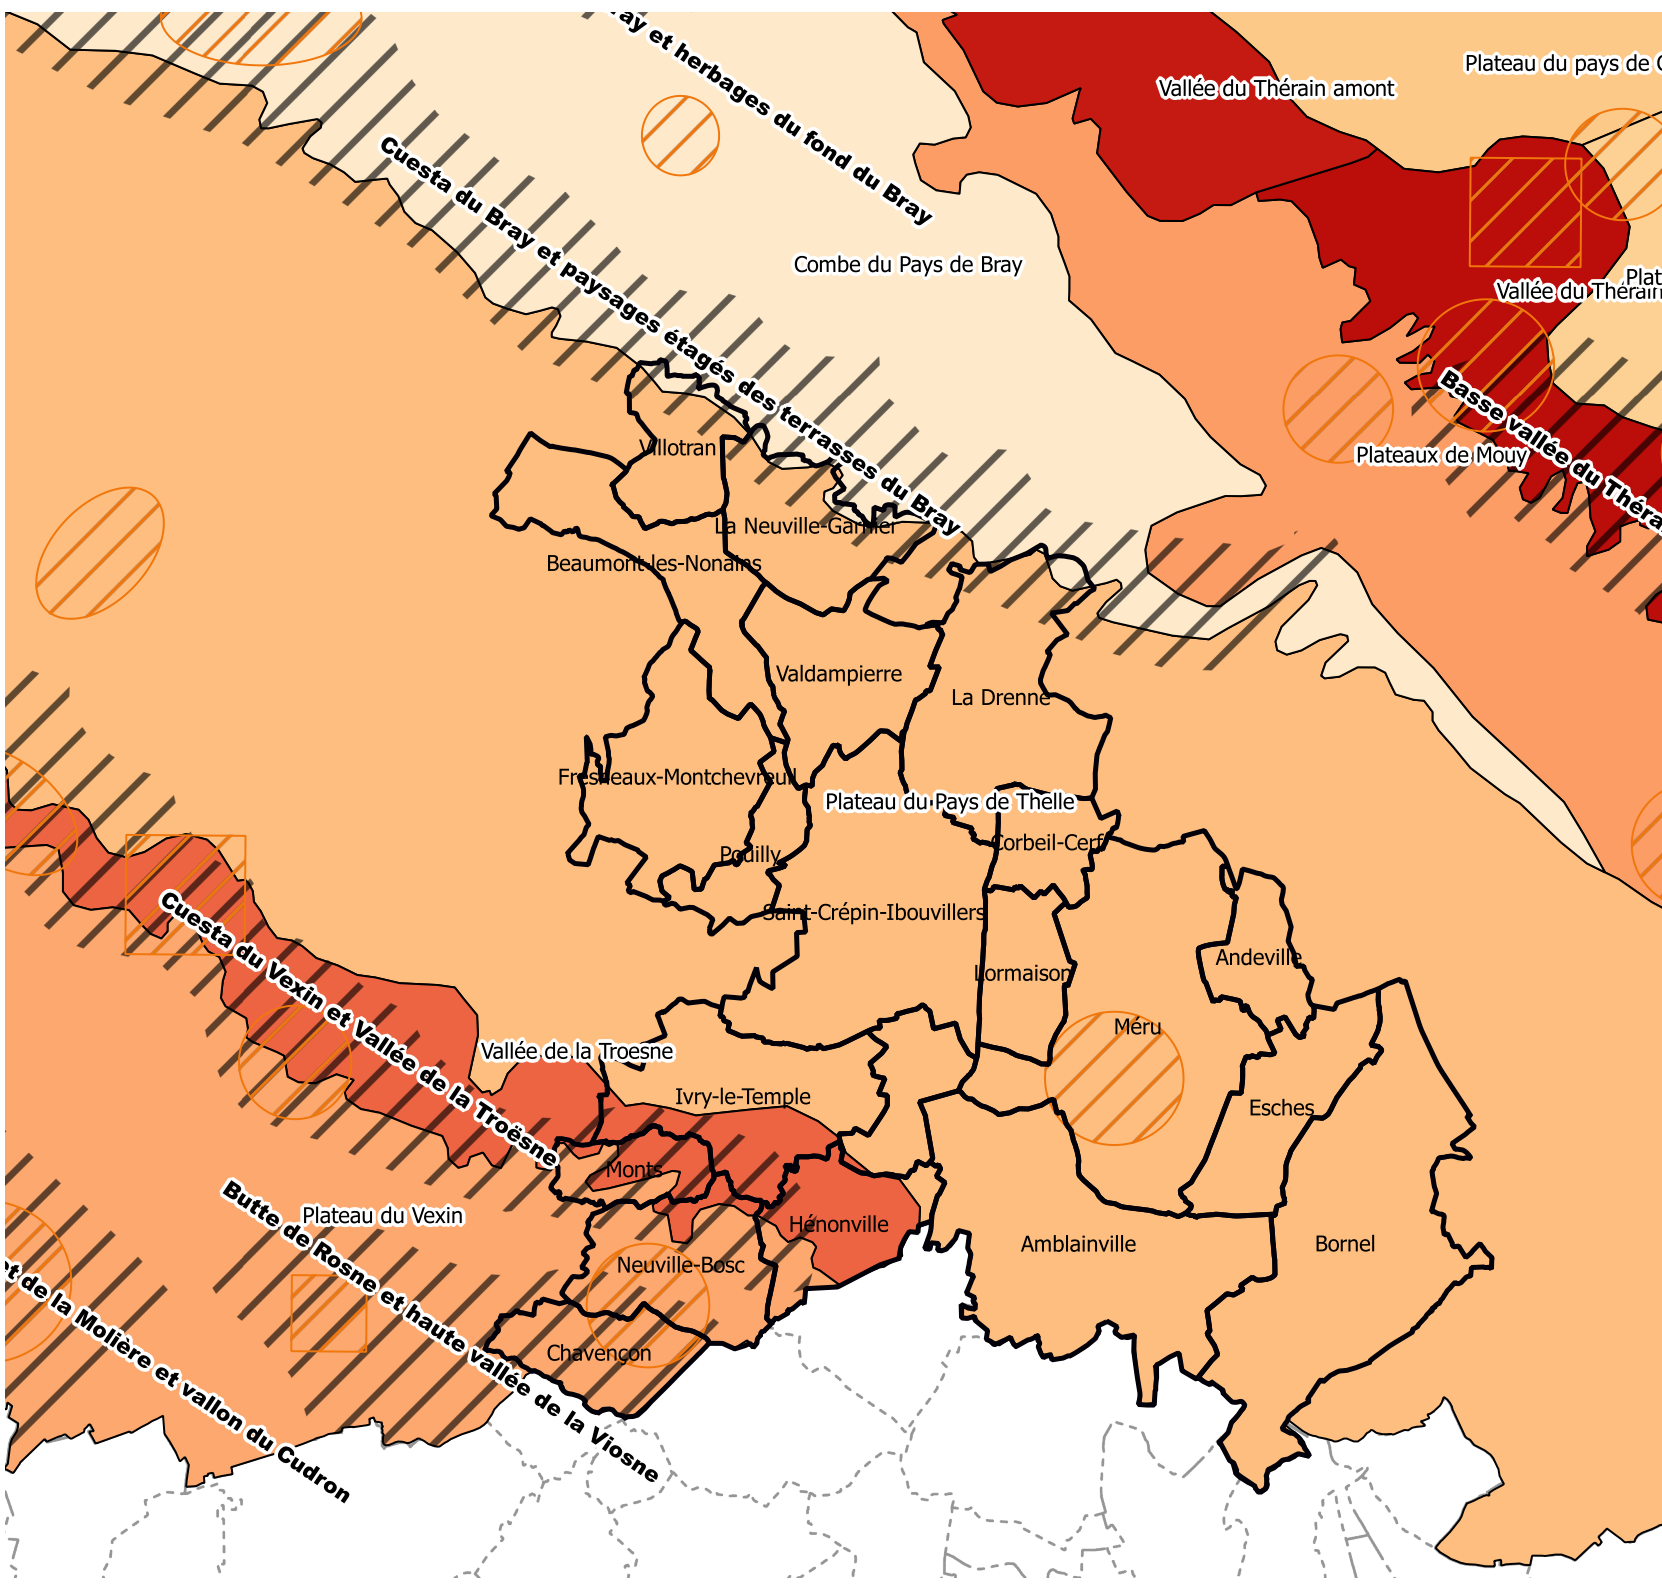

Enjeux paysagers

CC Sablons

Légende

- Site d'intérêt ponctuel
- Grand ensemble emblématique
- Entités paysagères de l'Oise
- Combe du Pays de Bray
- Plateau du Pays de Thelle
- Plateau du Vexin
- Plateaux de Mouy
- Vallée de la Troesne
- Vallée du Thérain amont
- Vallée du Thérain aval